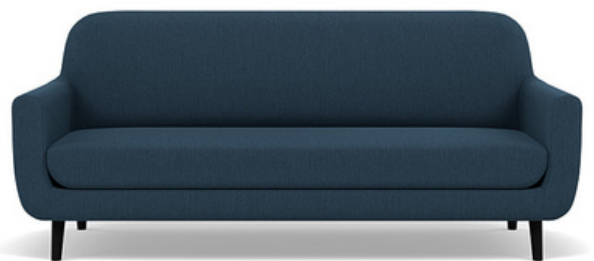

MÖBELCAT

Corporativo • Residencial

CATALOGO

2026
2026
2026

ELABORADO CON
TELA DE ALTA
CALIDAD.

SILLÓN URBAN

Dimensiones
Largo 85 cm
Ancho 95 cm
Alto 86 cm

LOVE URBAN

Dimensiones
Largo 154cm
Ancho 85 cm
Alto 86 cm

SOFA URBAN

Dimensiones
Largo 210 cm
Ancho 85 cm
Alto 86 cm

ELABORADO CON
TELA DE ALTA
CALIDAD.

SILLÓN
HORIZON

Dimensiones
Largo 105 cm
Ancho 105 cm
Alto 85 cm

LOVE
HORIZON

Dimensiones
Largo 167cm
Ancho 105 cm
Alto 85 cm

SOFA
HORIZON

Dimensiones
Largo 225 cm
Ancho 105 cm
Alto 85 cm

ELABORADO CON
TELA DE ALTA
CALIDAD.

SILLÓN HAVEN

Dimensiones
Largo 105 cm
Ancho 86 cm
Alto 82 cm

LOVE HAVEN

Dimensiones
Largo 170cm
Ancho 86 cm
Alto 82 cm

SOFA HAVEN

Dimensiones
Largo 216 cm
Ancho 86 cm
Alto 82 cm

MÖBELCAT

Corporativo • Residencial

ELEGANCIA & CONFORT

ELABORADO CON
TELA DE ALTA
CALIDAD.